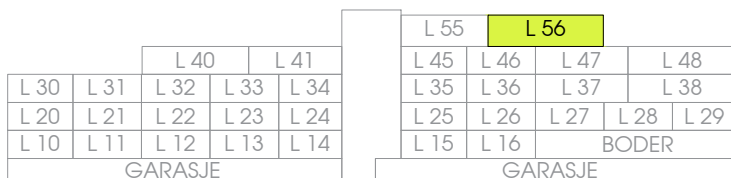

LØNVARDS TOPPEN

OPPDATERT 24.01.22

LEILIGHET L56 TYPE G2

AREAL BRA: 119,7 m²
 P - AREAL: 119,7 m²
 SPORTSBOD: 6,3 m²
 ALTAN: 22,5 m²
 TERRASSE: 50,2 m²

0 0.2 1 2 5 10M
 1:100