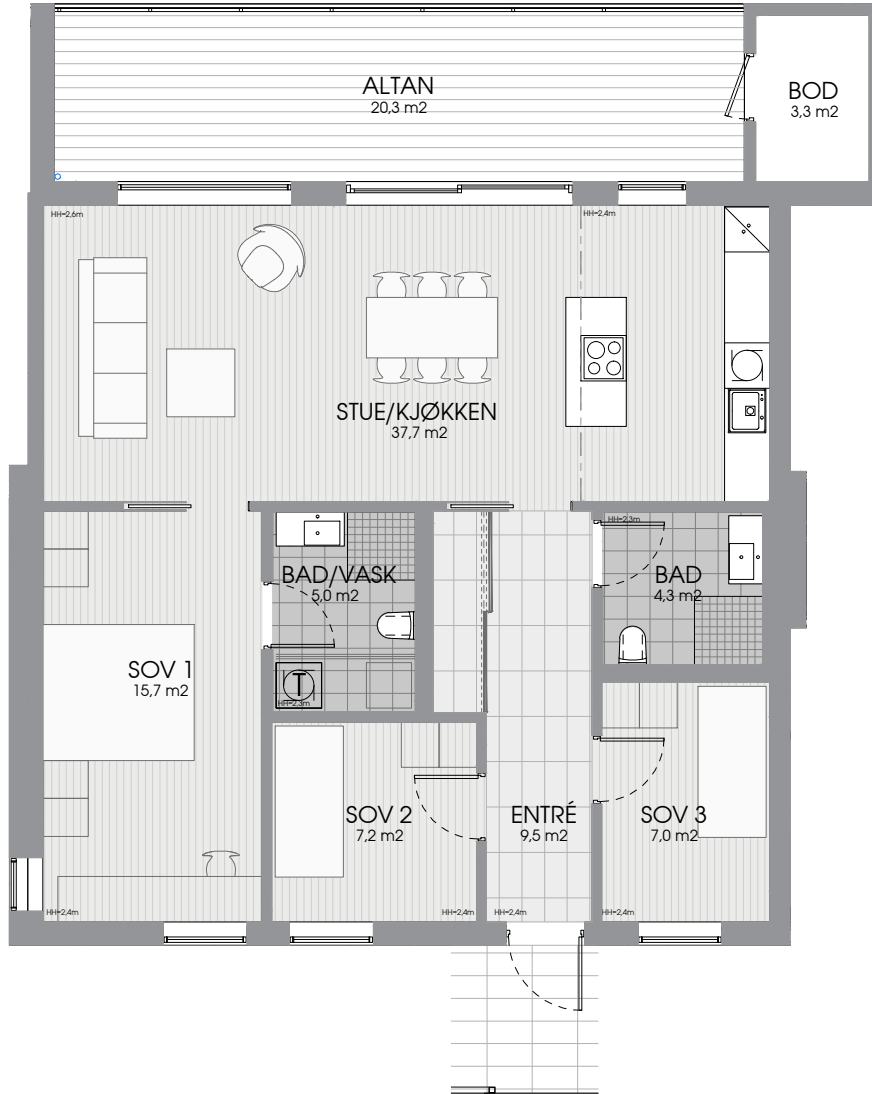

LØNVARDS TOPPEN

OPPDATERT 24.01.22

					L 55	L 56				
					L 45	L 46	L 47	L 48		
L 30	L 31	L 32	L 33	L 34	L 35	L 36	L 37	L 38		
L 20	L 21	L 22	L 23	L 24	L 25	L 26	L 27	L 28	L 29	
L 10	L 11	L 12	L 13	L 14	L 15	L 16	BODER			
GARASJE					GARASJE					

LEILIGHET L55 TYPE F2

AREAL BRA: 90,9 m²
 P - AREAL: 90,9 m²
 SPORTSBOD: 5,3 m²
 ALTAN: 20,3 m²

0 0.2 1 2 5 10M
 1:100