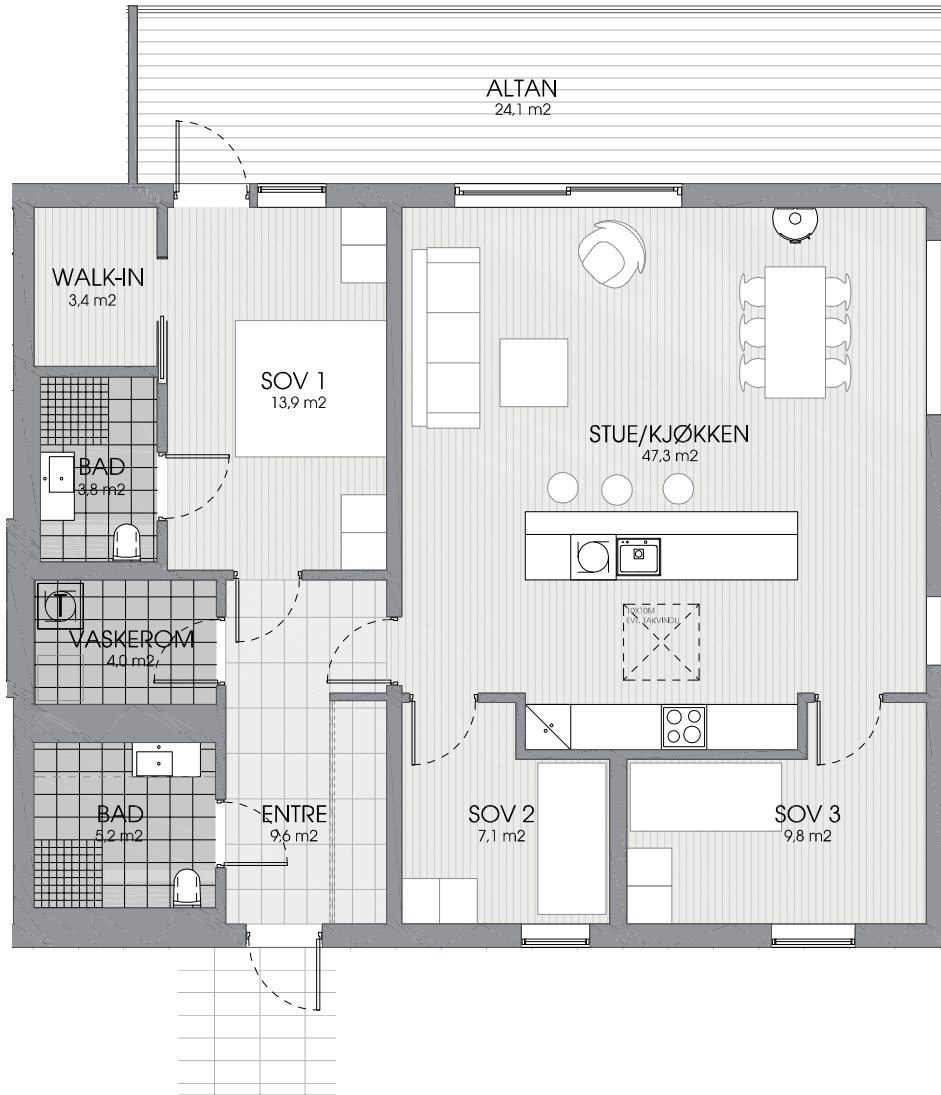

LØNVARDS TOPPEN

					L 40	L 41			L 55	L 56		
L 30	L 31	L 32	L 33	L 34	L 45	L 46	L 47	L 48	L 35	L 36	L 37	L 38
L 20	L 21	L 22	L 23	L 24	L 25	L 26	L 27	L 28	L 29	BODER		
L 10	L 11	L 12	L 13	L 14	L 15	L 16						
GARASJE					GARASJE							

LEILIGHET L48 TYPE G

AREAL BRA: 111,1 m²
 P - AREAL: 111,1 m²
 SPORTSBOD: 5,6 m²
 ALTAN: 24,1 m²