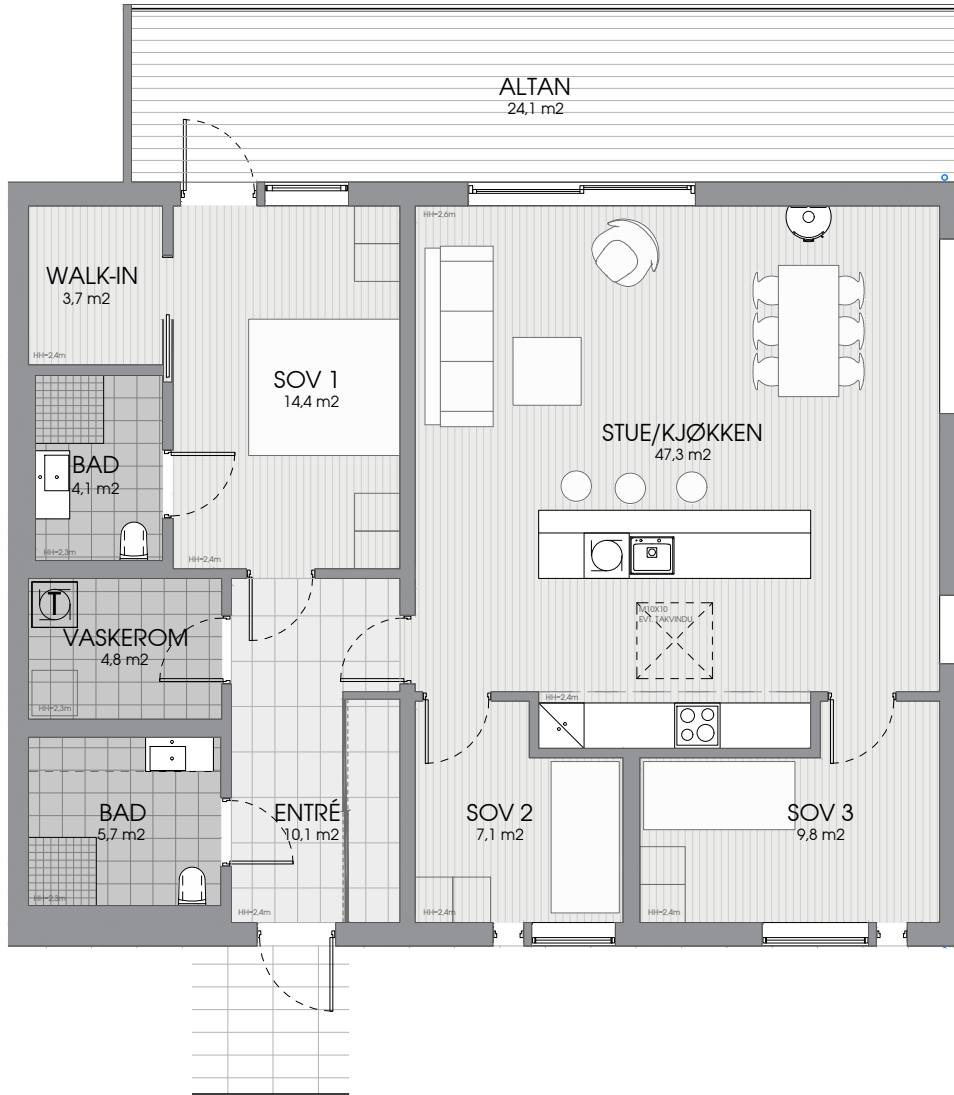

LØNVARDS TOPPEN

OPPDATERT 24.01.22

					L 55	L 56			
					L 45	L 46	L 47	L 48	L 38
L 30	L 31	L 32	L 33	L 34	L 35	L 36	L 37		
L 20	L 21	L 22	L 23	L 24	L 25	L 26	L 27	L 28	L 29
L 10	L 11	L 12	L 13	L 14	L 15	L 16	BODER		
GARASJE					GARASJE				

LEILIGHET L48 TYPE G

AREAL BRA: 113,3 m²
 P - AREAL: 113,3 m²
 SPORTSBOD: 5,6 m²
 ALTAN: 24,1 m²