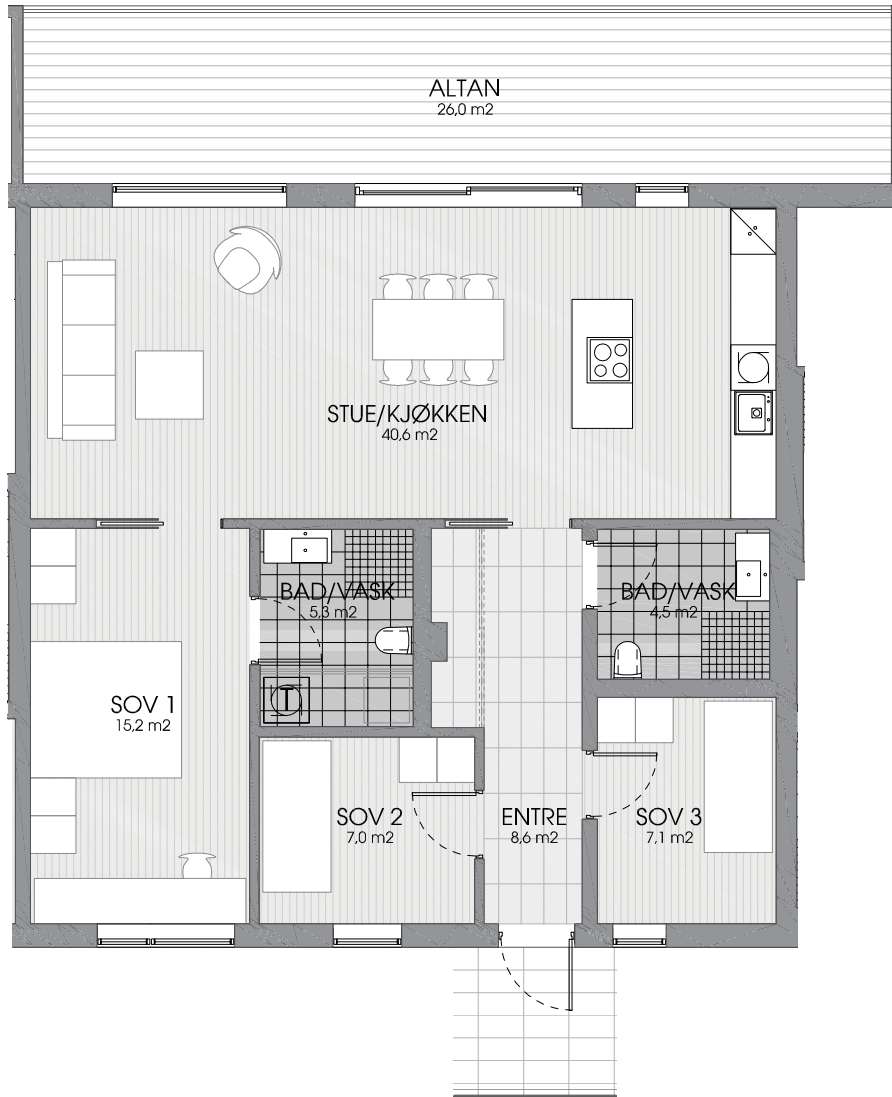

LØNVARDS TOPPEN

					L 40	L 41			L 55	L 56			
L 30	L 31	L 32	L 33	L 34	L 45	L 46	L 47	L 48	L 35	L 36	L 37	L 38	
L 20	L 21	L 22	L 23	L 24	L 25	L 26	L 27	L 28	L 15	L 16	BODER		
L 10	L 11	L 12	L 13	L 14	GARASJE							GARASJE	

LEILIGHET L47 TYPE F

AREAL BRA: 93,3 m²
 P - AREAL: 93,3 m²
 SPORTSBOD: 5,3 m²
 ALTAN: 26,0 m²