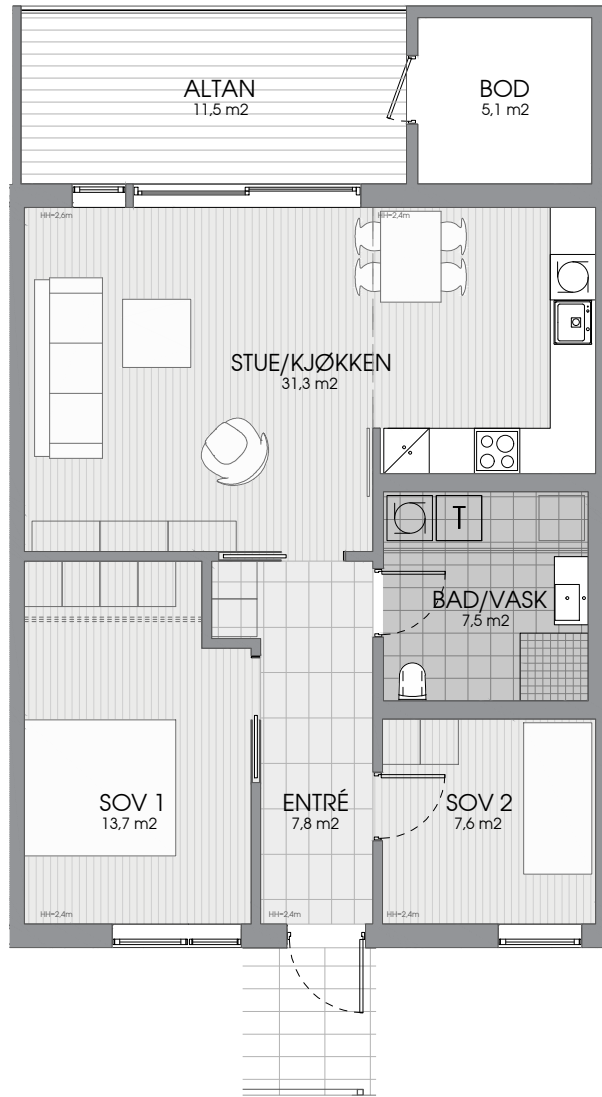

LØNVARDS TOPPEN

OPPDATERT 24.01.22

LEILIGHET L46 TYPE C

AREAL BRA: 71,2 m²
 P - AREAL: 71,2 m²
 SPORTSBOD: 5,0 m²
 ALTAN: 11,5 m²

0 0.2 1 2 5 10M
 1:100