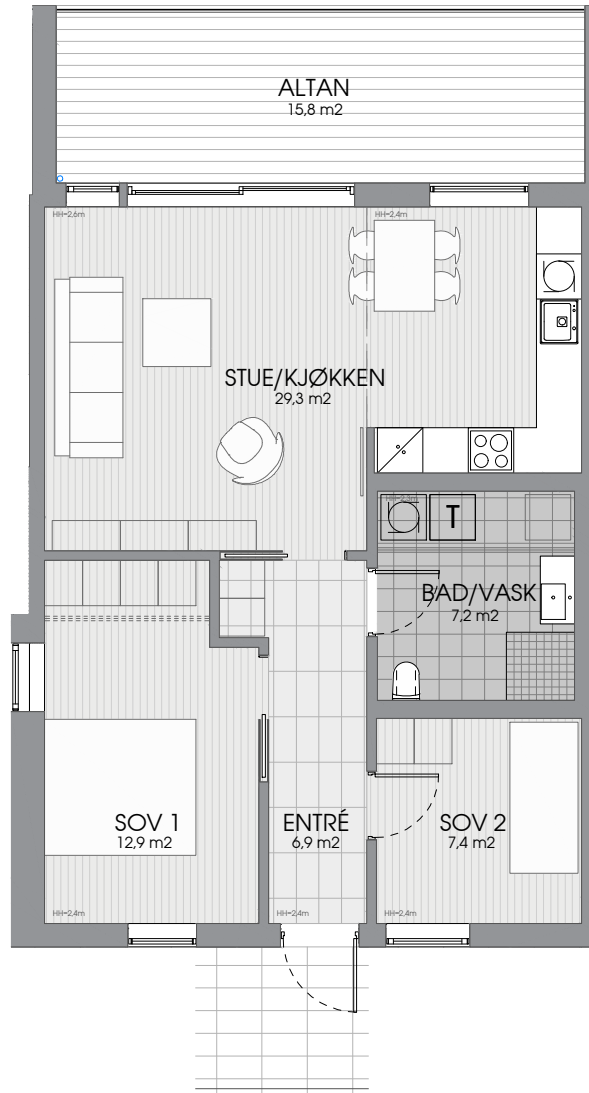

LØNVARDS TOPPEN

OPPDATERT 24.01.22

					L 55	L 56			
			L 40	L 41	L 45	L 46	L 47	L 48	
L 30	L 31	L 32	L 33	L 34	L 35	L 36	L 37	L 38	
L 20	L 21	L 22	L 23	L 24	L 25	L 26	L 27	L 28	L 29
L 10	L 11	L 12	L 13	L 14	L 15	L 16	BODER		
GARASJE					GARASJE				

LEILIGHET L45 TYPE C2

AREAL BRA: 67,0 m²
 P - AREAL: 67,0 m²
 SPORTSBOD: 5,0 m²
 ALTAN: 15,8 m²

0 0.2 1 2 5 10M

1:100