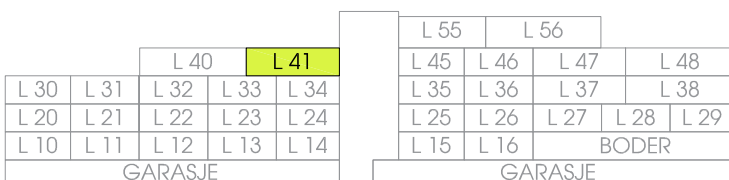

LØNVARDS TOPPEN

LEILIGHET L41 TYPE F1

AREAL BRA: 94,9 m²
 P - AREAL: 94,9 m²
 SPORTSBOD: 5,6 m²
 ALTAN: 16,2 m²