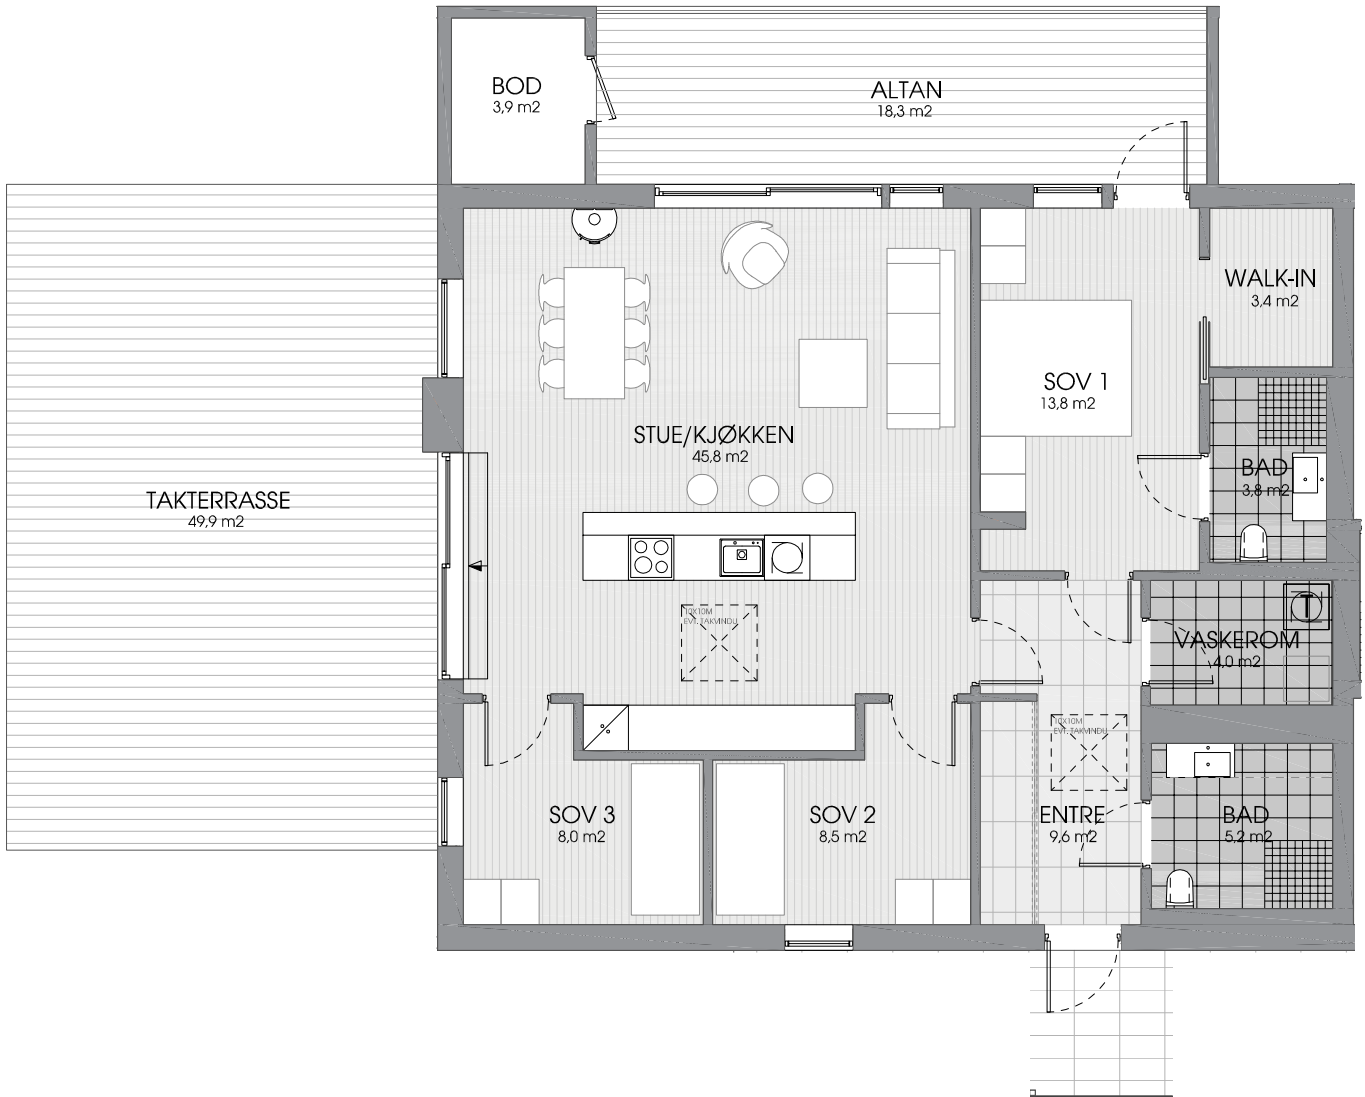

LØNVARDS TOPPEN

					L 55	L 56				
					L 40	L 41	L 45	L 46	L 47	L 48
L 30	L 31	L 32	L 33	L 34	L 35	L 36	L 37	L 38		
L 20	L 21	L 22	L 23	L 24	L 25	L 26	L 27	L 28	L 29	
L 10	L 11	L 12	L 13	L 14	L 15	L 16	BODER			
GARASJE					GARASJE					

LEILIGHET L40 TYPE G1

AREAL BRA: 108,2 m²
 P - AREAL: 108,2 m²
 SPORTSBOD: 6,2 m²
 ALTAN: 18,3 m²
 TERRASSE: 49,9 m²