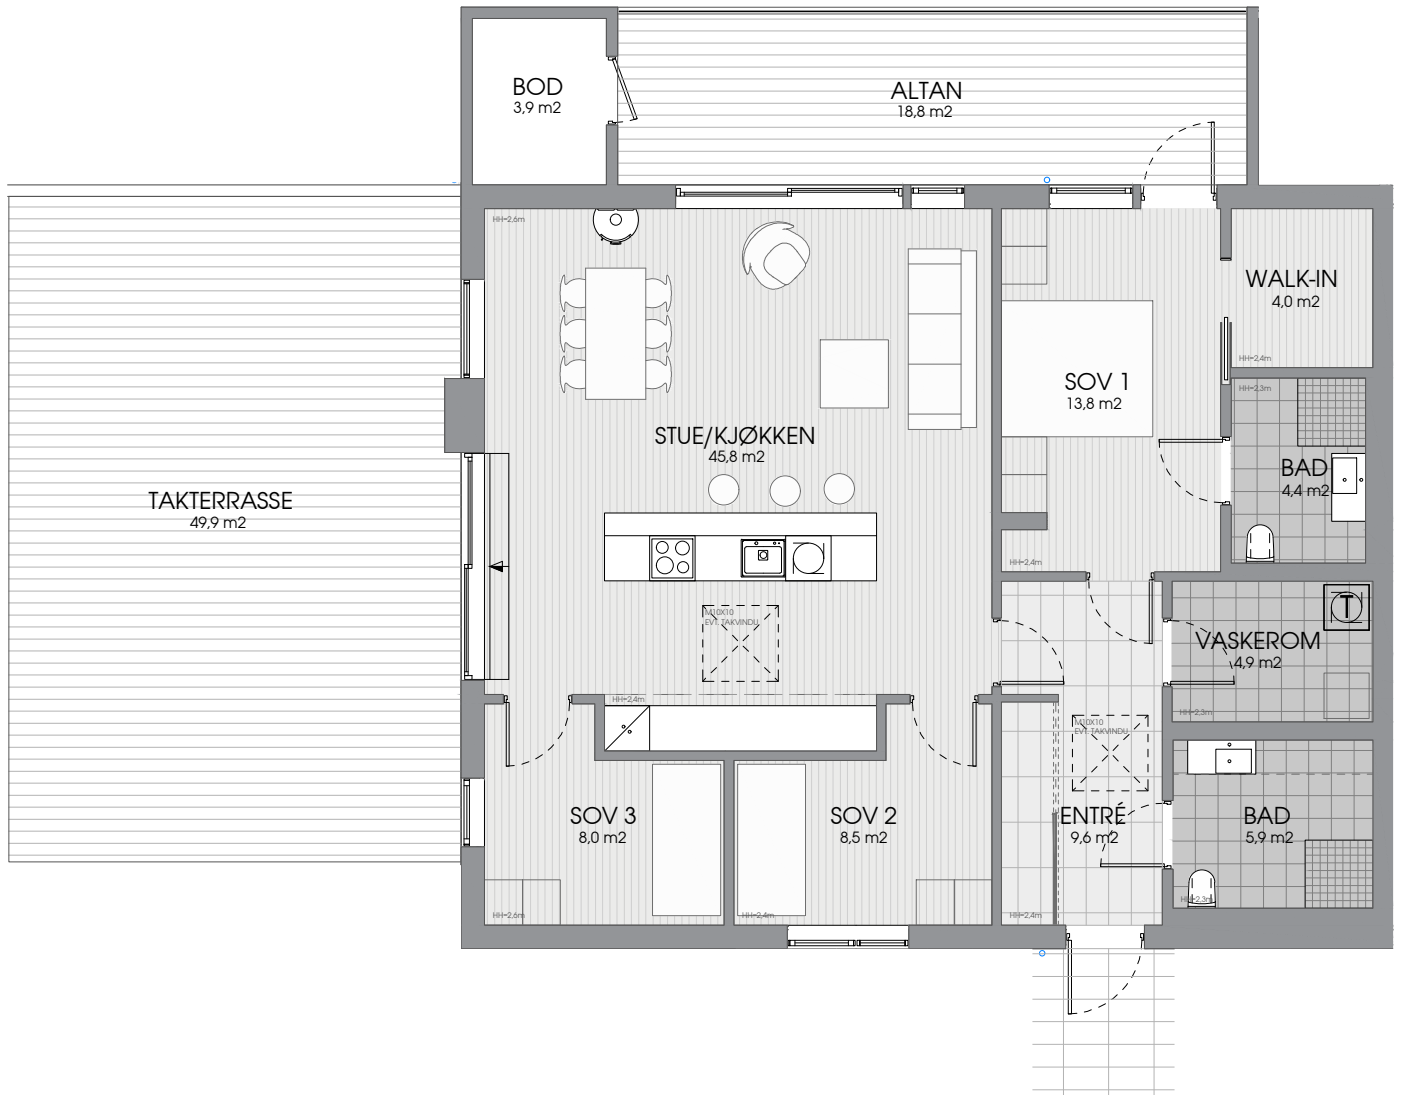

LØNVARDS TOPPEN

OPPDATERT 24.01.22

					L 55	L 56			
L 30	L 31	L 32	L 33	L 34	L 45	L 46	L 47	L 48	
L 20	L 21	L 22	L 23	L 24	L 35	L 36	L 37	L 38	
L 10	L 11	L 12	L 13	L 14	L 25	L 26	L 27	L 28	L 29
GARASJE					L 15	L 16	BODER		
					GARASJE				

LEILIGHET L40 TYPE G1

AREAL BRA: 110,5 m²
 P - AREAL: 110,5 m²
 SPORTSBOD: 6,2 m²
 ALTAN: 18,8 m²
 TERRASSE: 49,9 m²