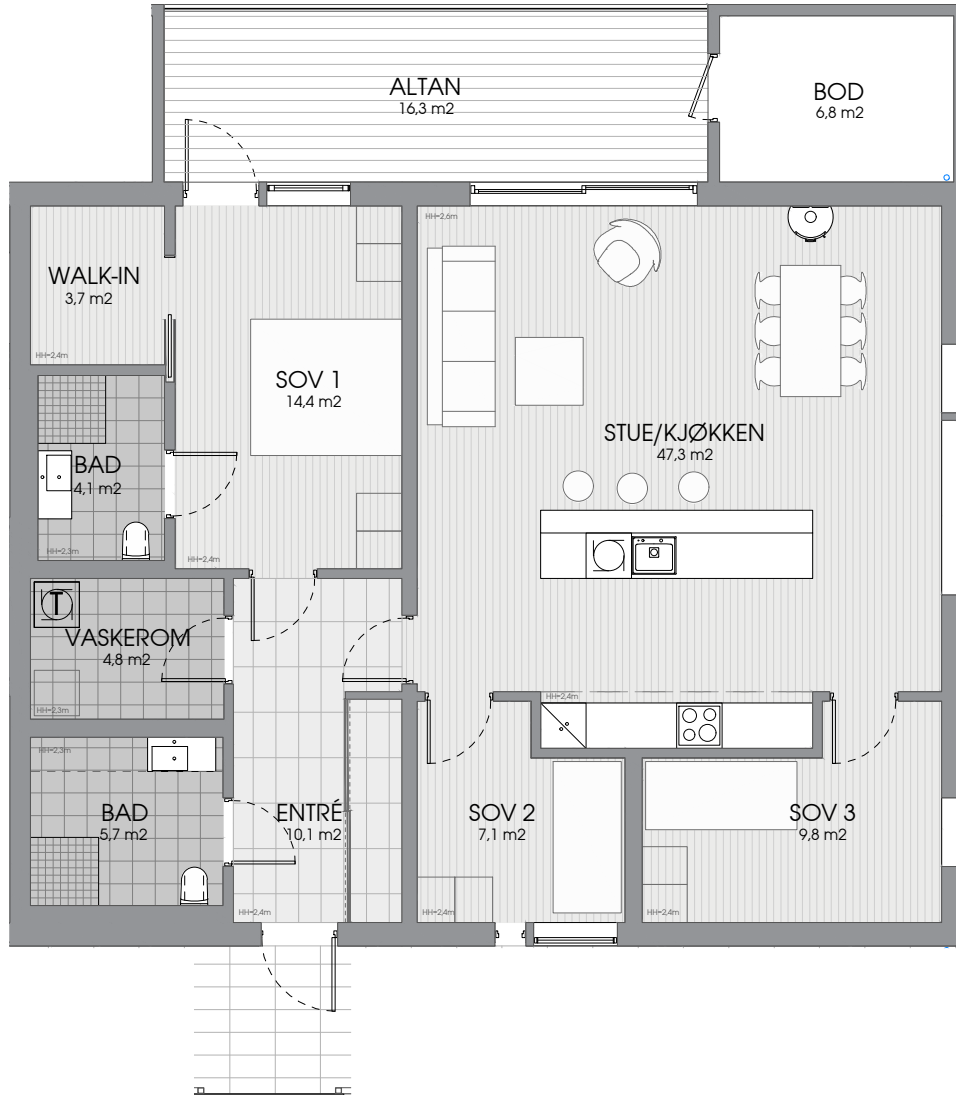

LØNVARDS TOPPEN

OPPDATERT 24.01.22

					L 55	L 56				
					L 45	L 46	L 47	L 48		
L 30	L 31	L 32	L 33	L 34	L 35	L 36	L 37	L 38		
L 20	L 21	L 22	L 23	L 24	L 25	L 26	L 27	L 28	L 29	
L 10	L 11	L 12	L 13	L 14	L 15	L 16	BODER			
GARASJE					GARASJE					

LEILIGHET L38 TYPE G

AREAL BRA: 113,3 m²
 P - AREAL: 113,3 m²
 SPORTSBOD: 6,1 m²
 ALTAN: 16,3 m²