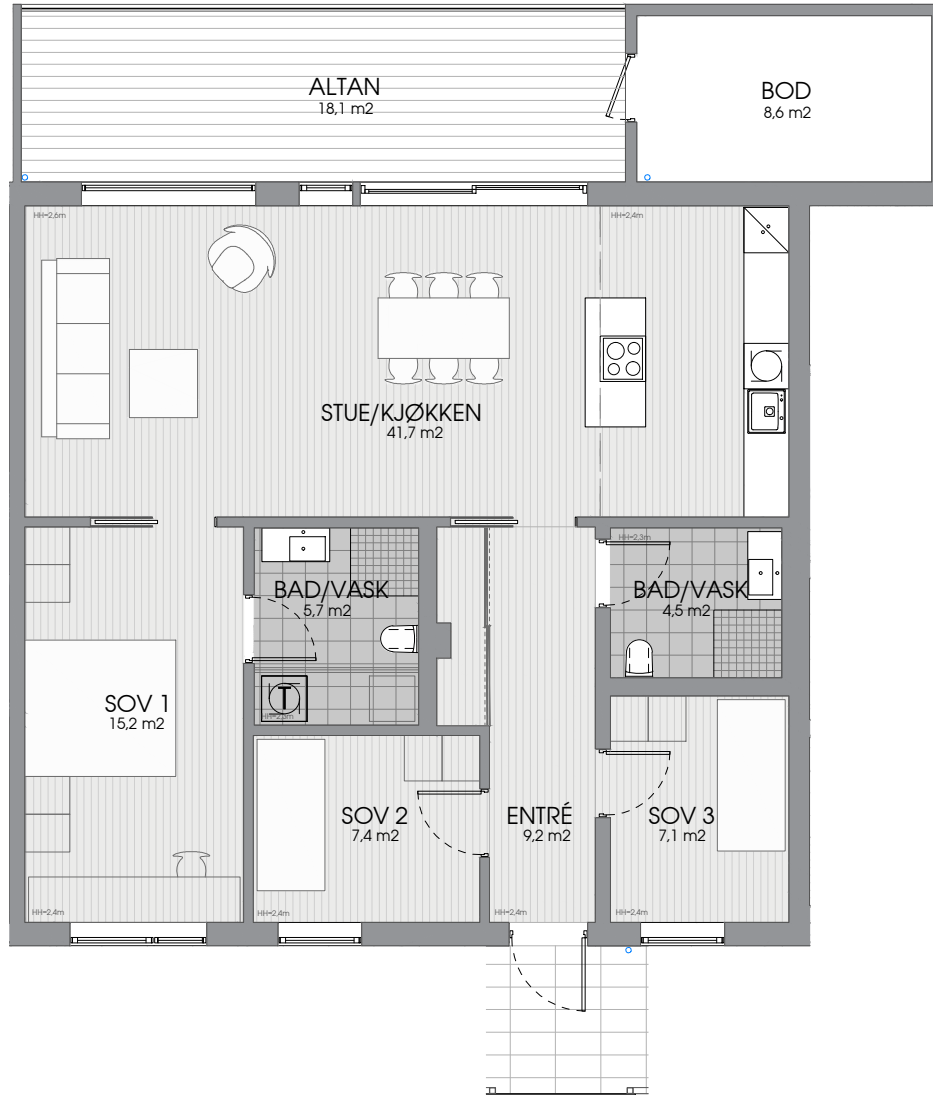

LØNVARDS TOPPEN

OPPDATERT 24.01.22

					L 55	L 56			
L 30	L 31	L 40	L 41	L 34	L 45	L 46	L 47	L 48	
L 20	L 21	L 22	L 23	L 24	L 35	L 36	L 37	L 38	
L 10	L 11	L 12	L 13	L 14	L 25	L 26	L 27	L 28	L 29
GARASJE					GARASJE				
					BODER				

LEILIGHET L37 TYPE F

AREAL BRA: 95,6 m²
 P - AREAL: 95,6 m²
 SPORTSBOD: 5,6 m²
 ALTAN: 18,1 m²