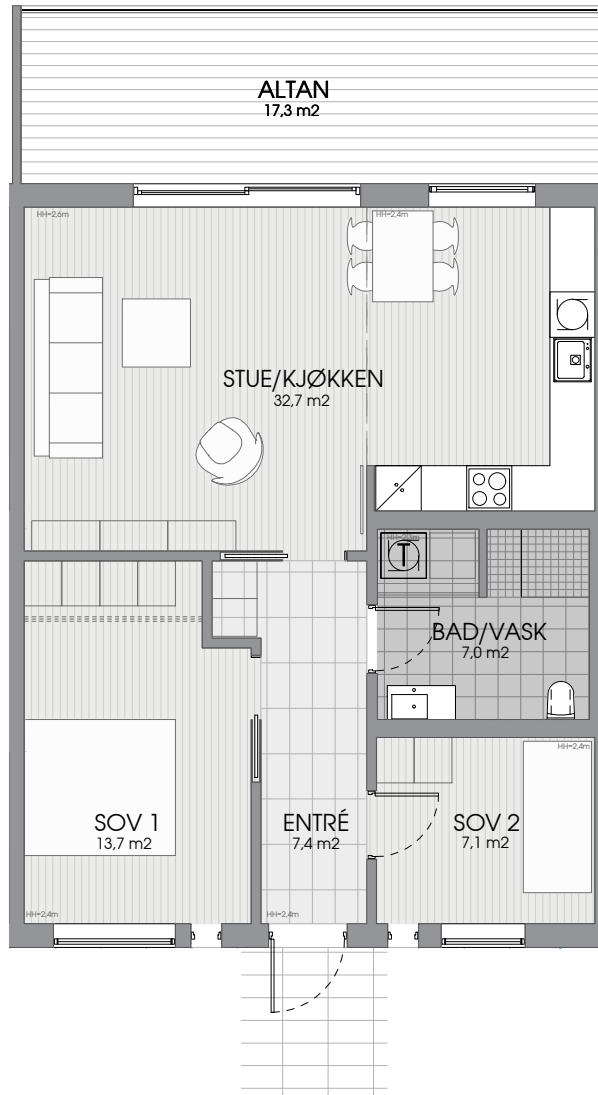

LØNVARDS TOPPEN

OPPDATERT 24.01.22

LEILIGHET L32 TYPE H

AREAL BRA: 71,3 m²
 P - AREAL: 71,3 m²
 SPORTSBOD: 5,3 m²
 ALTAN: 17,3 m²