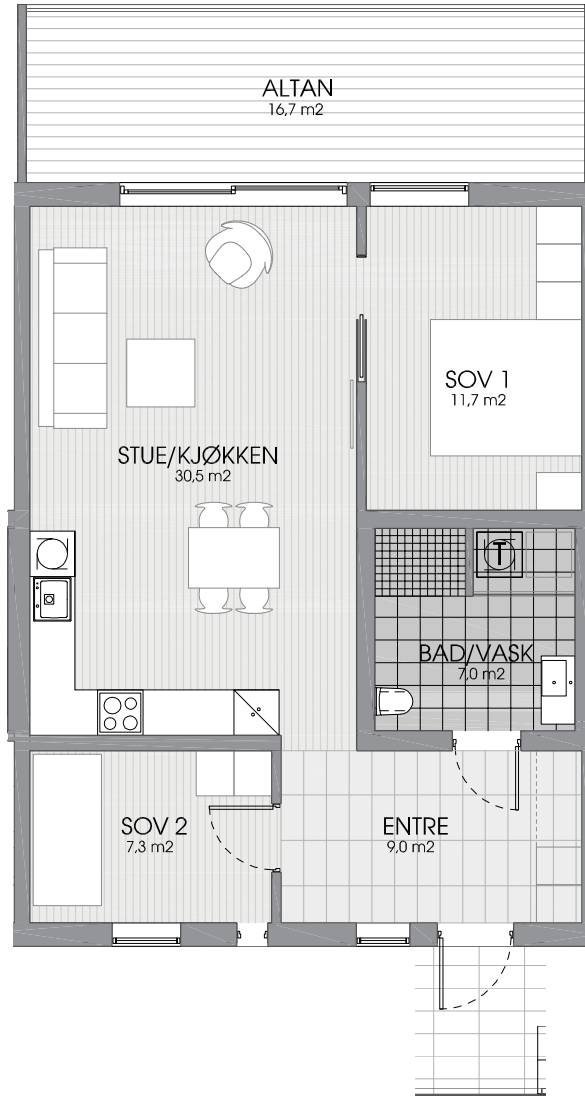

LØNVARDS TOPPEN

LEILIGHET L31 TYPE D

AREAL BRA: 68,9 m²
 P - AREAL: 68,9 m²
 SPORTSBOD: 5,3 m²
 ALTAN: 16,7 m²