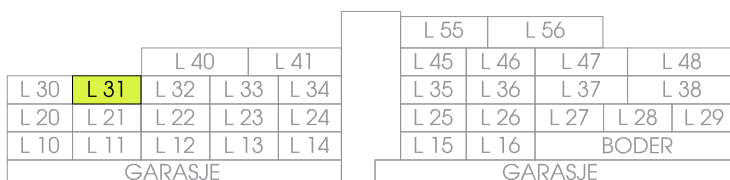

LØNVARDS TOPPEN

LEILIGHET L31 TYPE D

AREAL BRA: 68,9 m²
 P - AREAL: 68,9 m²
 SPORTSBOD: 5,3 m²
 ALTAN: 16,7 m²