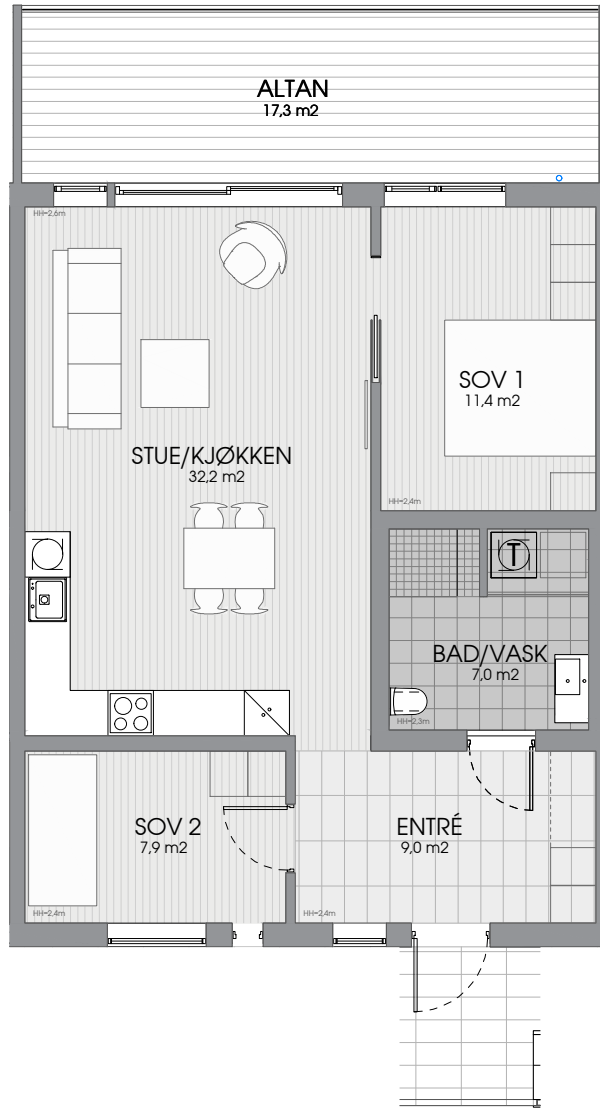

LØNVARDS TOPPEN

OPPDATERT 24.01.22

LEILIGHET L31 TYPE D

AREAL BRA: 71,2 m²
 P - AREAL: 71,2 m²
 SPORTSBOD: 5,3 m²
 ALTAN: 17,3 m²