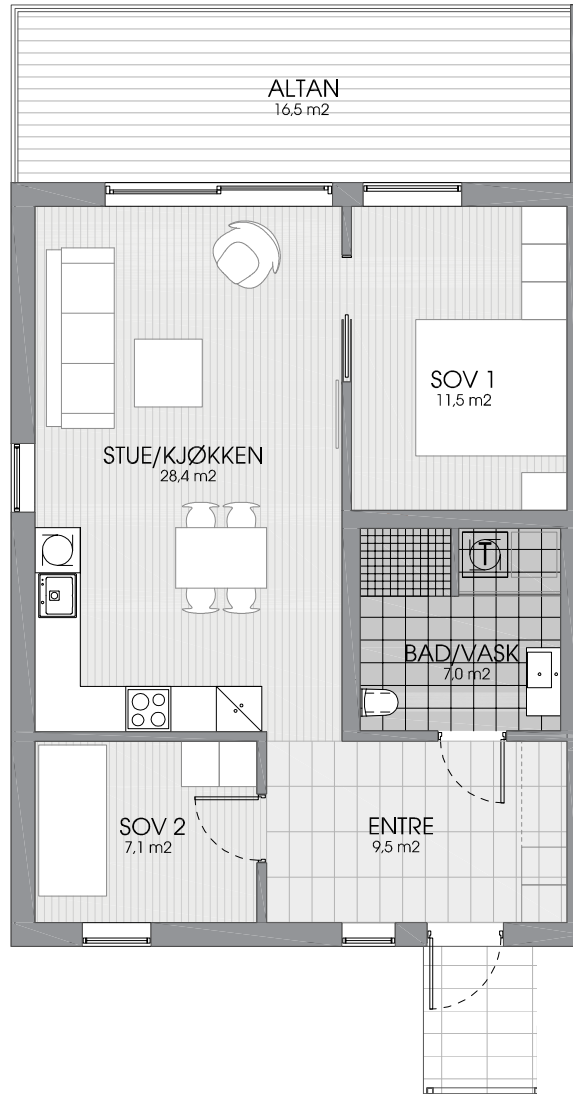

# LØNVARDS TOPPEN

## LEILIGHET L30 TYPE D1

AREAL BRA: 66,4 m<sup>2</sup>  
 P - AREAL: 66,4 m<sup>2</sup>  
 SPORTSBOD: 5,0 m<sup>2</sup>  
 ALTAN: 16,5 m<sup>2</sup>