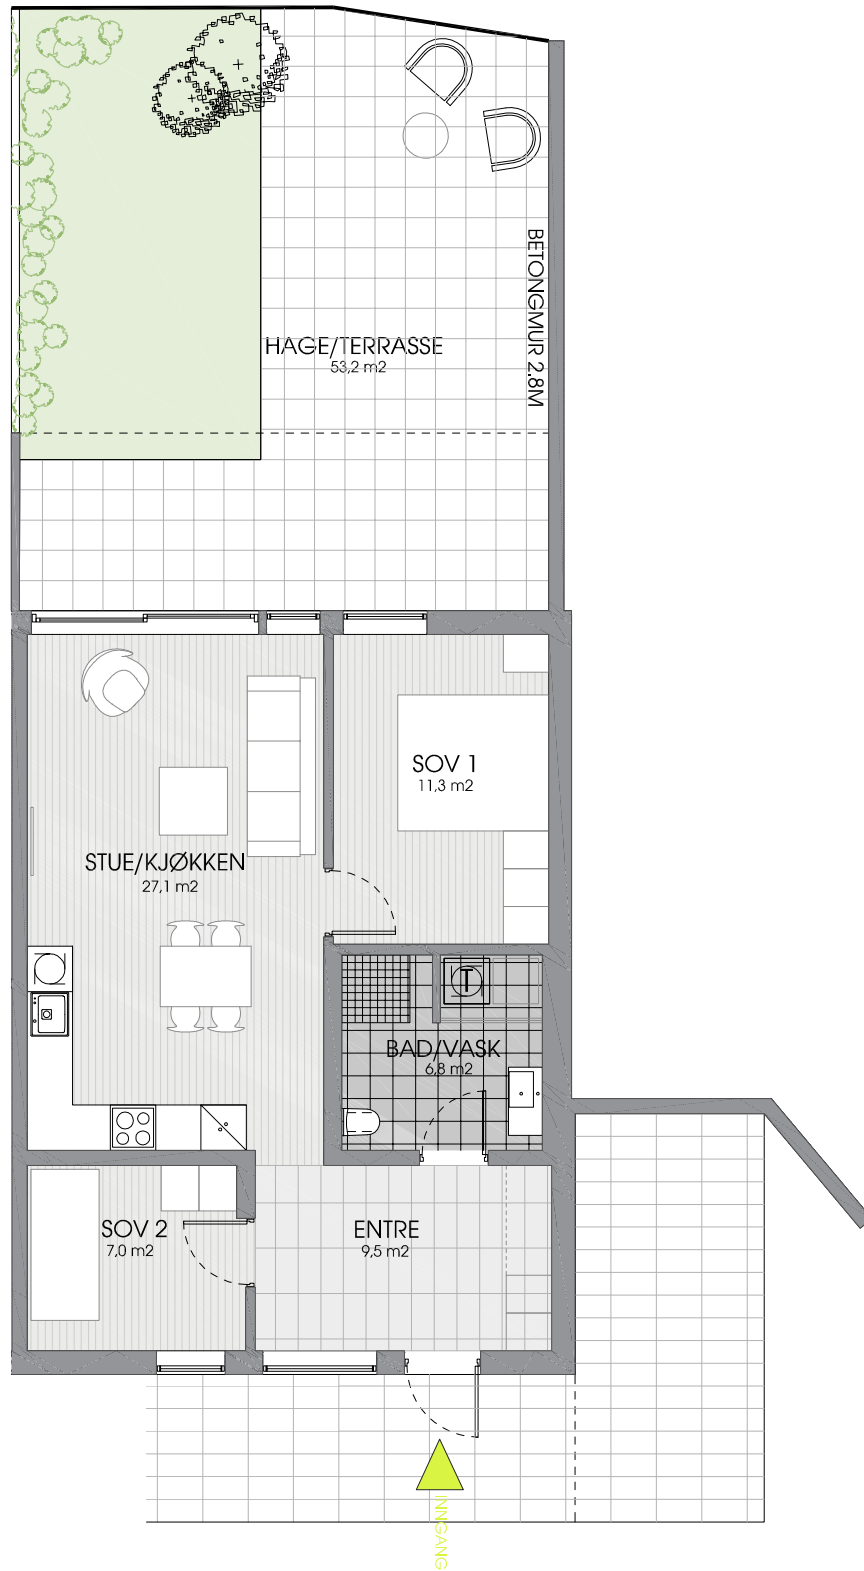

LØNVARDS TOPPEN

FJELLSKJÆRING H = 2,9-4,4 M

					L 40	L 41				
L 30	L 31	L 32	L 33	L 34	L 45	L 46	L 47	L 48		
L 20	L 21	L 22	L 23	L 24	L 35	L 36	L 37	L 38		
L 10	L 11	L 12	L 13	L 14	L 25	L 26	L 27	L 28	L 29	
GARASJE					L 15	L 16	BODER			
					GARASJE					

LEILIGHET L29 TYPE E

AREAL BRA: 65,2 m²
 P - AREAL: 65,2 m²
 SPORTSBOD: 5,6 m²
 HAGE/TERRASSE: 53,2 m²