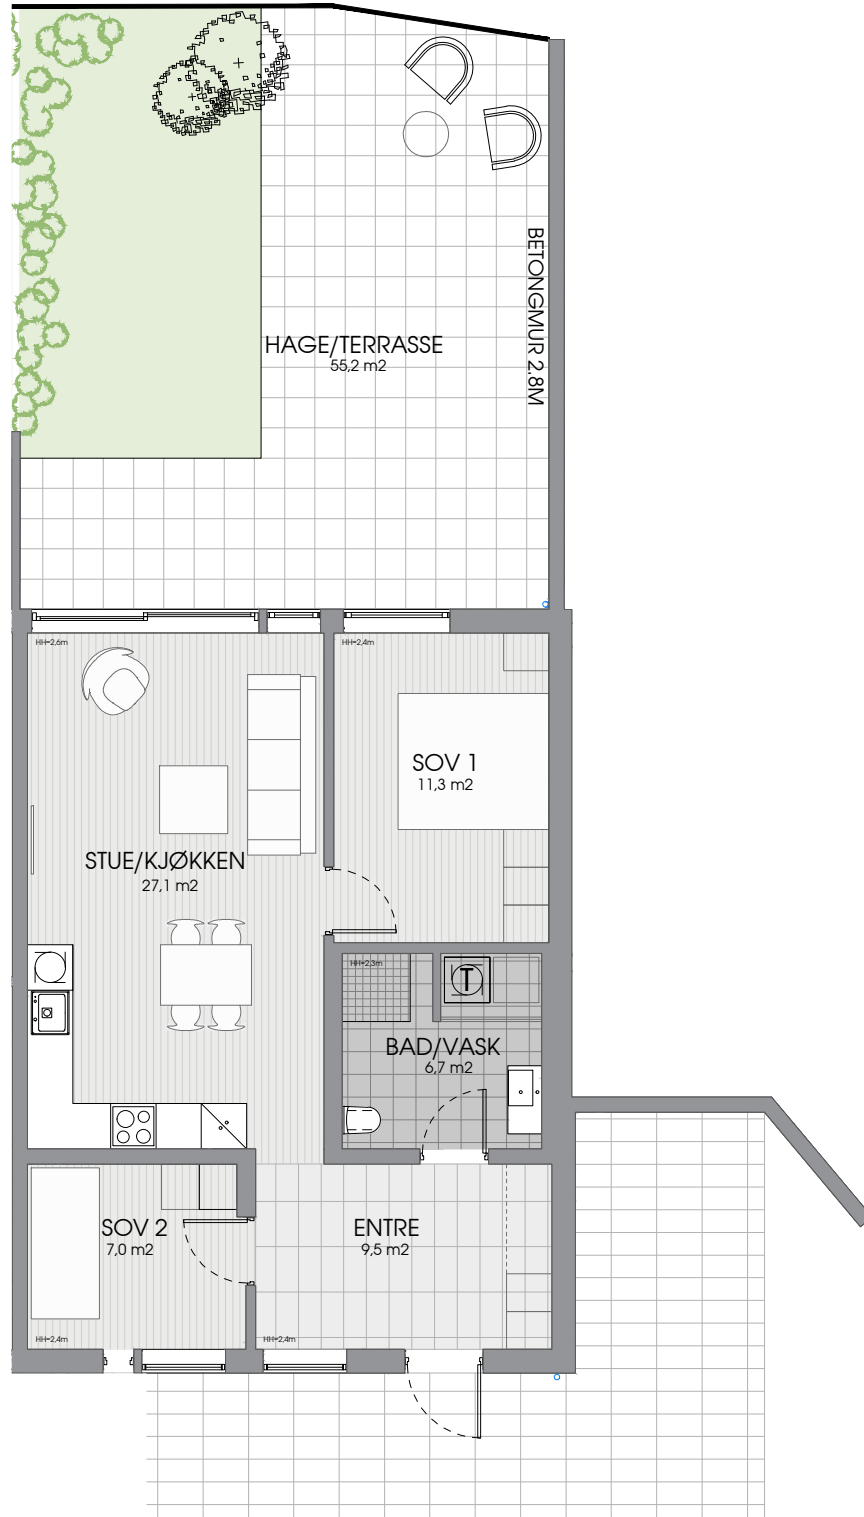

LØNVARDS TOPPEN

OPPDATERT 24.01.22

FJELLSKJÆRING H = 2.9-4.4 M

					L 40	L 41					
L 30	L 31	L 32	L 33	L 34	L 45	L 46	L 47	L 48			
L 20	L 21	L 22	L 23	L 24	L 35	L 36	L 37	L 38			
L 10	L 11	L 12	L 13	L 14	L 25	L 26	L 27	L 28	L 29	L 38	
GARASJE					GARASJE					BODER	

LEILIGHET L29 TYPE E

AREAL BRA: 65,2 m²
 P - AREAL: 65,2 m²
 SPORTSBOD: 5,6 m²
 HAGE/TERRASSE: 55,2 m²