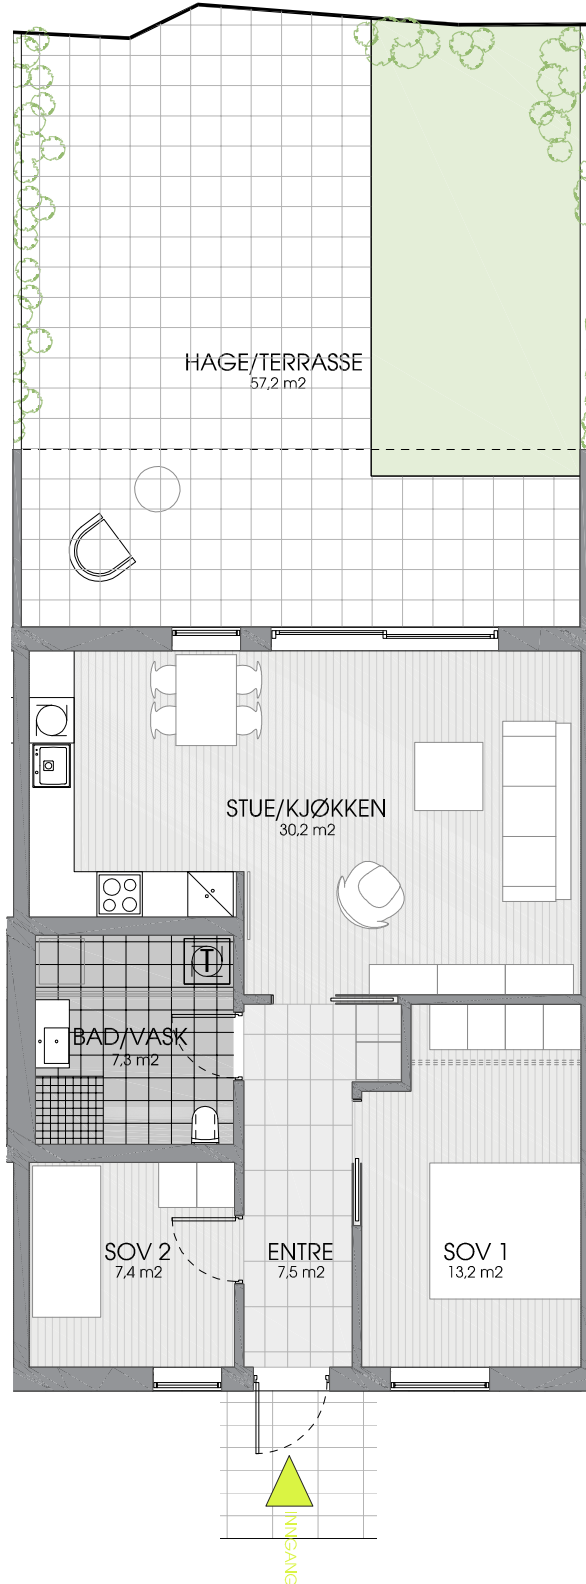

LØNVARDS TOPPEN

FJELLSKJÆRING H = 2,4-2,9 M

					L 40	L 41					L 55	L 56				
L 30	L 31	L 32	L 33	L 34			L 45	L 46	L 47	L 48			L 35	L 36	L 37	L 38
L 20	L 21	L 22	L 23	L 24			L 25	L 26	L 27	L 28	L 29		L 15	L 16	BODER	
L 10	L 11	L 12	L 13	L 14	GARASJE					GARASJE						

LEILIGHET L28 TYPE C1

AREAL BRA:	68,9 m ²
P - AREAL:	68,9 m ²
SPORTSBOD:	5,6 m ²
HAGE/TERRASSE:	57,2 m ²