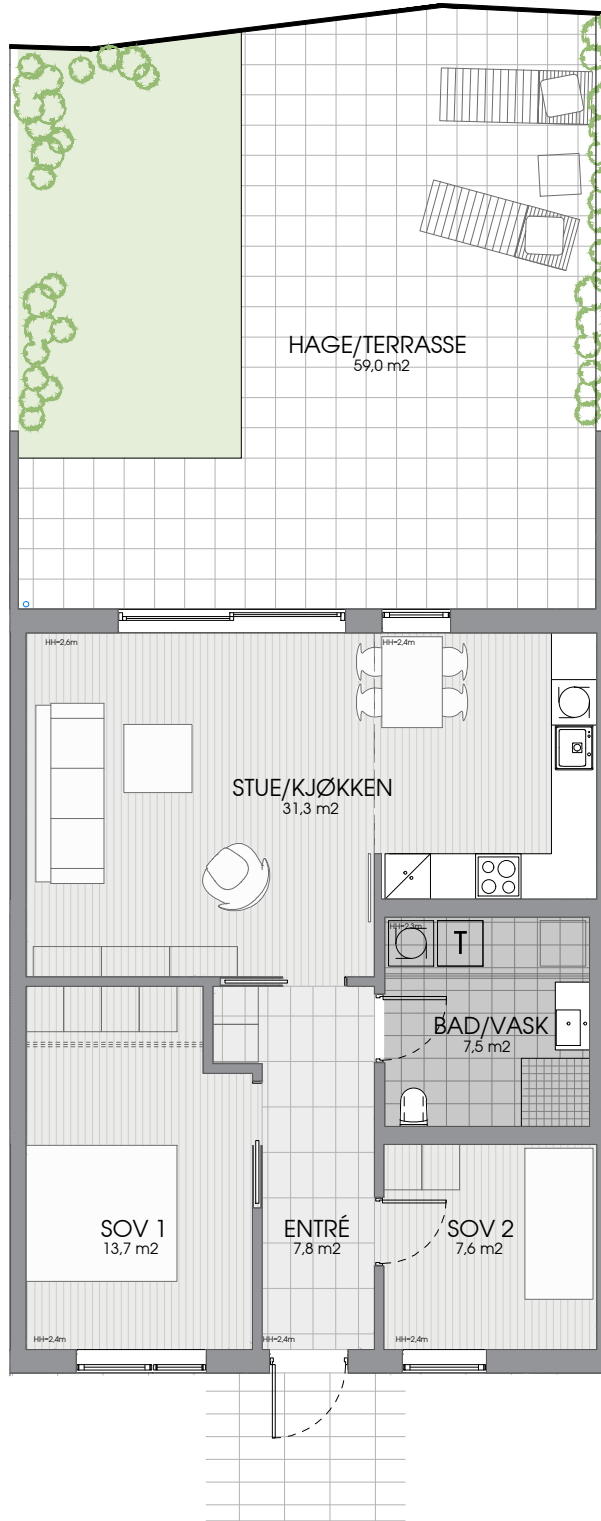

# LØNVARDS TOPPEN

OPPDATERT 24.01.22

FJELLSKJÆRING H = 1.9-2.4 M

					L 55	L 56				
					L 45	L 46	L 47	L 48		
L 30	L 31	L 32	L 33	L 34	L 35	L 36	L 37	L 38		
L 20	L 21	L 22	L 23	L 24	L 25	L 26	L 27	L 28	L 29	
L 10	L 11	L 12	L 13	L 14	L 15	L 16	BODER			
GARASJE					GARASJE					

## LEILIGHET L27 TYPE C

AREAL BRA: 71,2 m<sup>2</sup>  
 P - AREAL: 71,2 m<sup>2</sup>  
 SPORTSBOD: 5,6 m<sup>2</sup>  
 HAGE/TERRASSE: 59,0 m<sup>2</sup>