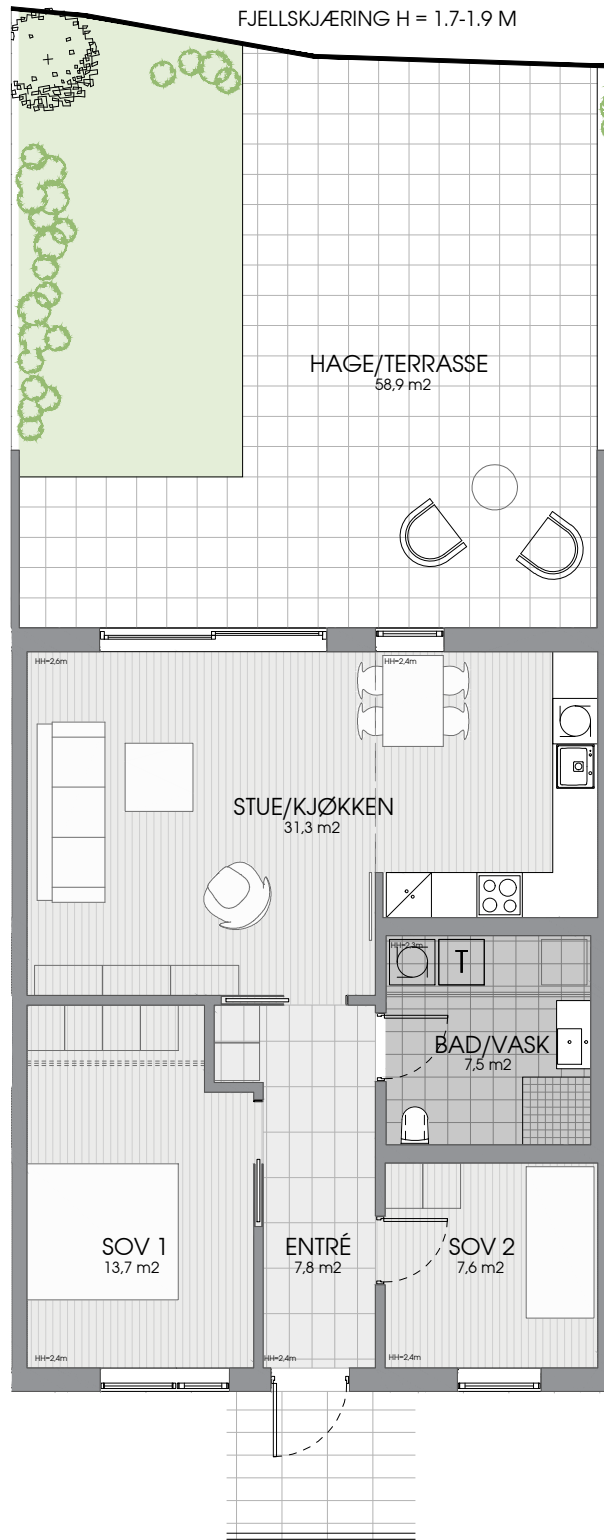

# LØNVARDS TOPPEN

OPPDATERT 24.01.22

					L 55	L 56			
L 40			L 41		L 45	L 46	L 47	L 48	
L 30	L 31	L 32	L 33	L 34	L 35	L 36	L 37	L 38	
L 20	L 21	L 22	L 23	L 24	L 25	L 26	L 27	L 28	L 29
L 10	L 11	L 12	L 13	L 14	L 15		L 16		BODER
GARASJE					GARASJE				

## LEILIGHET L26 TYPE C

AREAL BRA: 71,2 m<sup>2</sup>  
 P - AREAL: 71,2 m<sup>2</sup>  
 SPORTSBOD: 5,6 m<sup>2</sup>  
 HAGE/TERRASSE: 58,9 m<sup>2</sup>

0 0.2 1 2 5 10M

1:100