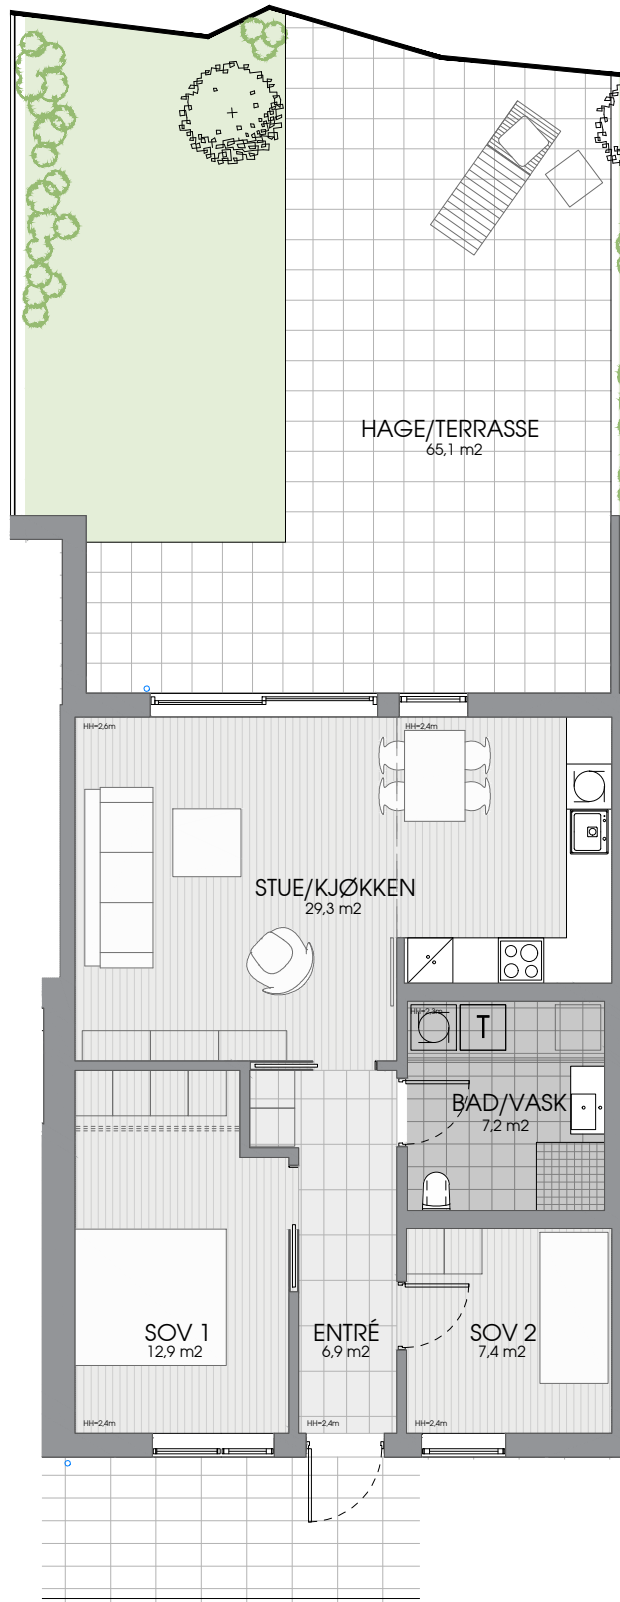

LØNVARDS TOPPEN

OPPDATERT 24.01.22

FJELLSKJÆRING H = 1.9-1.7 M

					L 55	L 56				
					L 45	L 46	L 47	L 48		
L 30	L 31	L 32	L 33	L 34	L 35	L 36	L 37	L 38		
L 20	L 21	L 22	L 23	L 24	L 25	L 26	L 27	L 28	L 29	
L 10	L 11	L 12	L 13	L 14	L 15	L 16	BODER			
GARASJE					GARASJE					

LEILIGHET L25 TYPE C2

AREAL BRA: 67,0 m²
 P - AREAL: 67,0 m²
 SPORTSBOD: 5,6 m²
 HAGE/TERRASSE: 65,1 m²