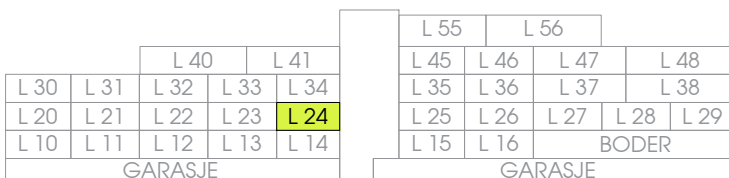

LØNVARDS TOPPEN

OPPDATERT 24.01.22

LEILIGHET L24 TYPE B

AREAL BRA: 64,1 m²
 P - AREAL: 64,1 m²
 SPORTSBOD: 5,5 m²
 ALTAN: 8,8 m²

0 0.2 1 2 5 10M
 1:100