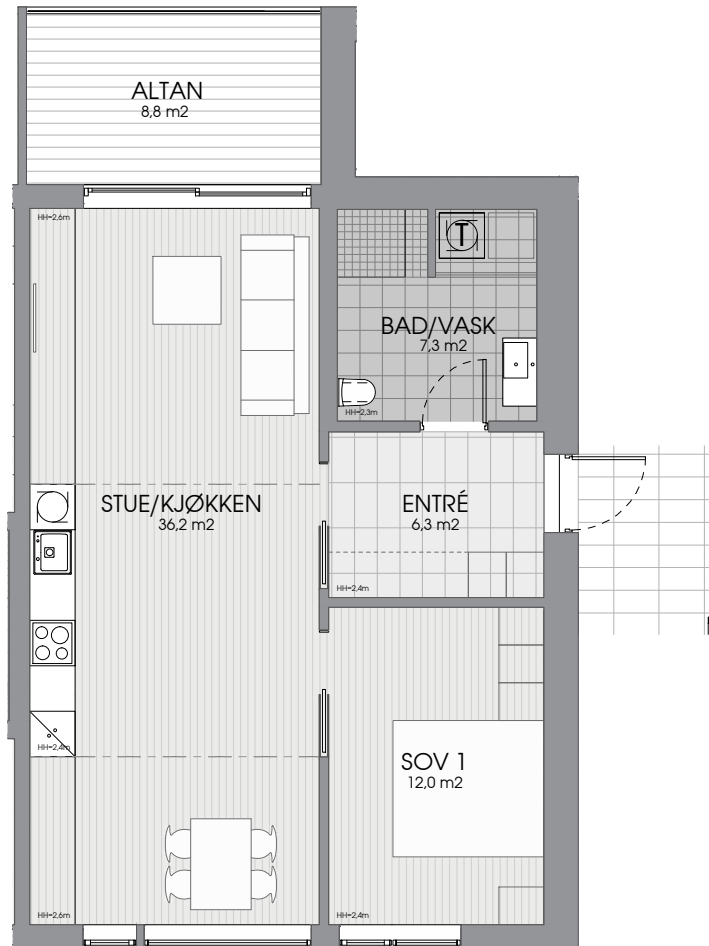

LØNVARDS TOPPEN

OPPDATERT 24.01.22

LEILIGHET L24 TYPE B

AREAL BRA: 64,1 m²
 P - AREAL: 64,1 m²
 SPORTSBOD: 5,5 m²
 ALTAN: 8,8 m²

0 0.2 1 2 5 10M
 1:100