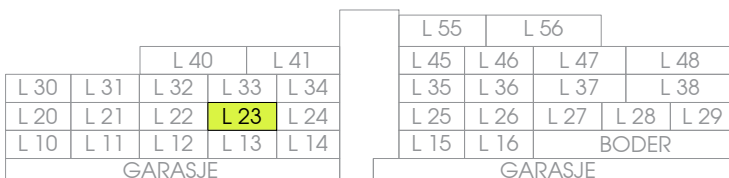

LØNVARDS TOPPEN

OPPDATERT 24.01.22

LEILIGHET L23 TYPE H

AREAL BRA: 71,3 m²
 P - AREAL: 71,3 m²
 SPORTSBOD: 5,6 m²
 ALTAN: 16,5 m²

0 0.2 1 2 5 10M

1:100