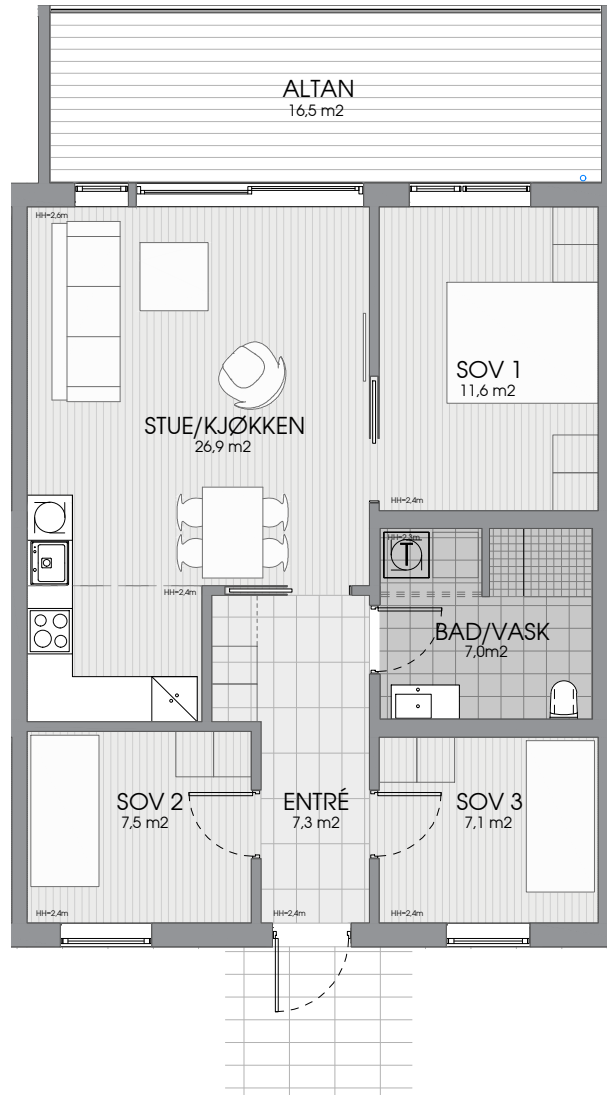

LØNVARDS TOPPEN

OPPDATERT 24.01.22

LEILIGHET L23 TYPE H

AREAL BRA: 71,3 m²
 P - AREAL: 71,3 m²
 SPORTSBOD: 5,6 m²
 ALTAN: 16,5 m²

0 0.2 1 2 5 10M

1:100