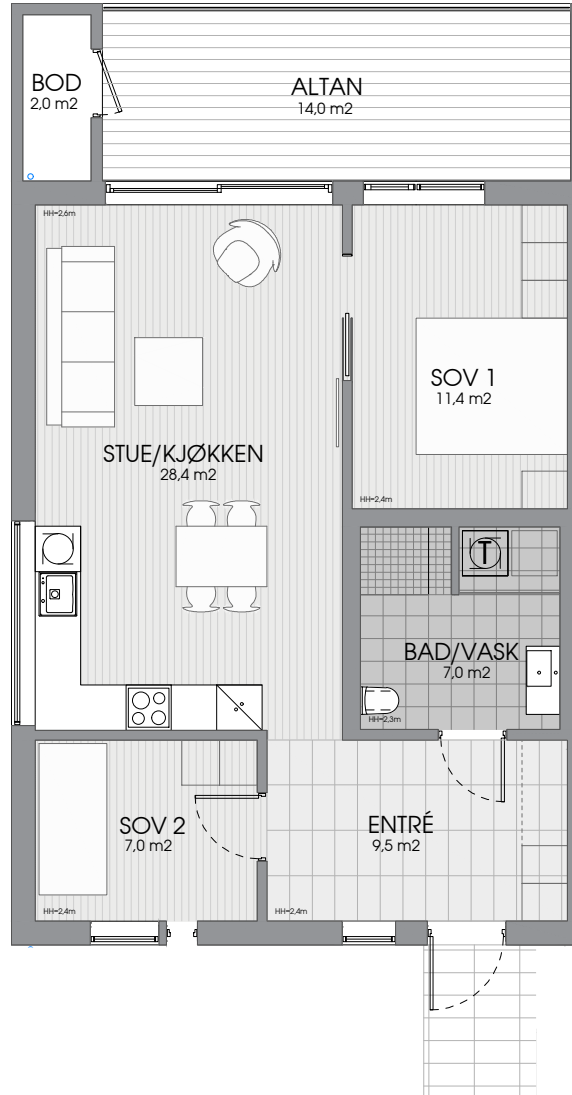

LØNVARDS TOPPEN

OPPDATERT 24.01.22

LEILIGHET L20 TYPE D1

AREAL BRA: 66,4 m²
 P - AREAL: 66,4 m²
 SPORTSBOD: 5,0 m²
 ALTAN: 14,0 m²