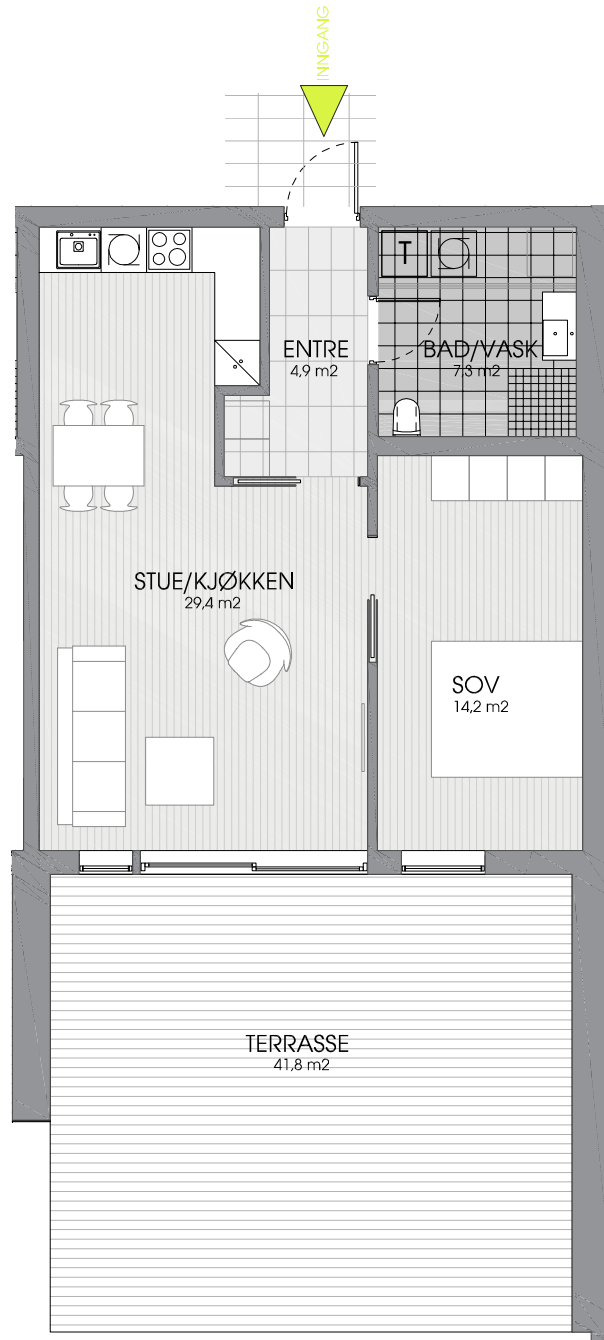

LØNVARDS TOPPEN

LEILIGHET L16 TYPE A

AREAL BRA: 59,0 m²
 P - AREAL: 59,0 m²
 SPORTSBOD: 5,5 m²
 TERRASSE: 41,8 m²

0 0.2 1 2 5 10M

1:100