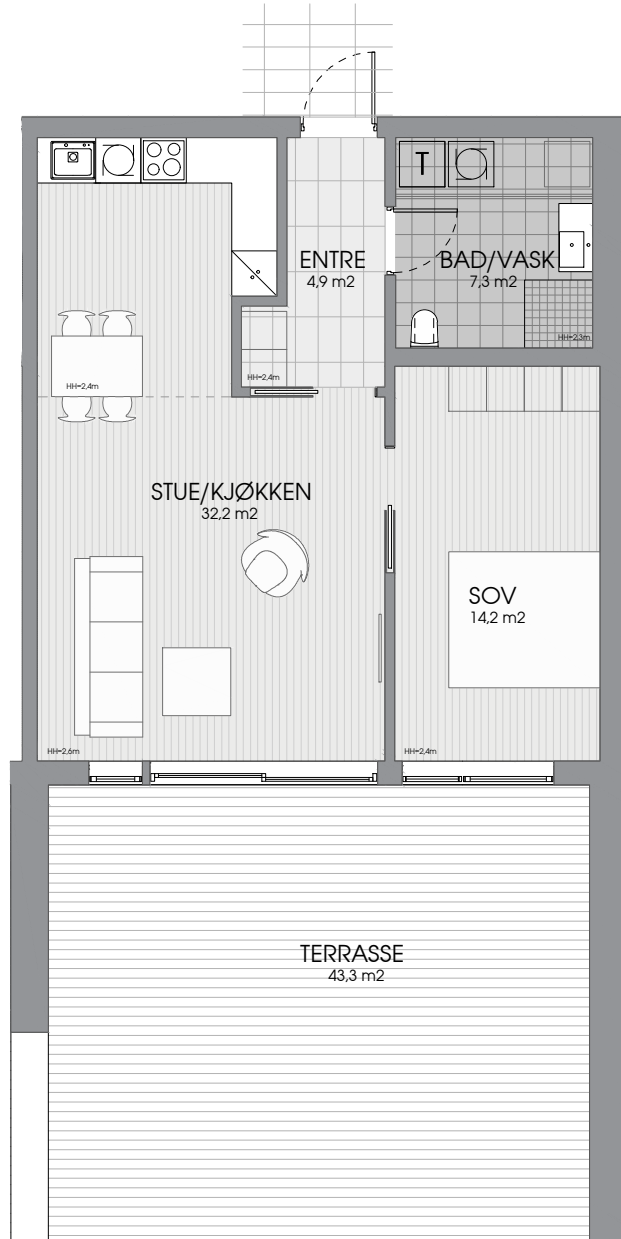

LØNVARDS TOPPEN

OPPDATERT 24.01.22

LEILIGHET L16 TYPE A

AREAL BRA: 61,1 m²
 P - AREAL: 61,1 m²
 SPORTSBOD: 5,5 m²
 TERRASSE: 43,3 m²