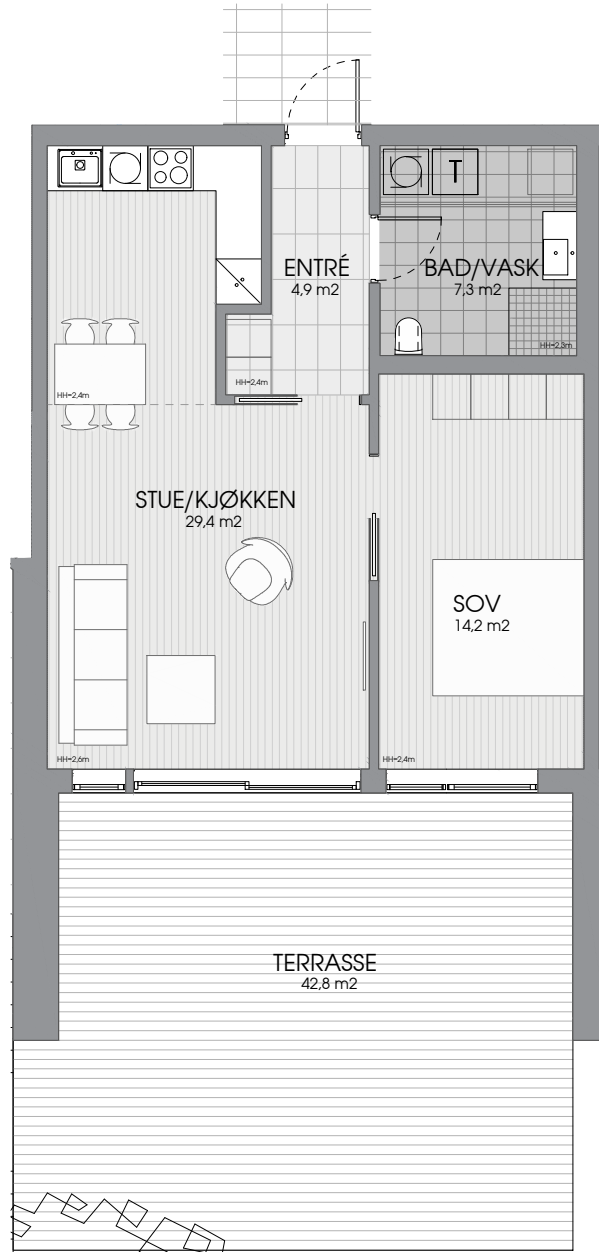

# LØNVARDS TOPPEN

OPPDATERT 24.01.22

## LEILIGHET L15 TYPE A1

AREAL BRA: 58,3 m<sup>2</sup>  
 P - AREAL: 58,3 m<sup>2</sup>  
 SPORTSBOD: 5,5 m<sup>2</sup>  
 TERRASSE: 42,8 m<sup>2</sup>

0 0.2 1 2 5 10M

1:100