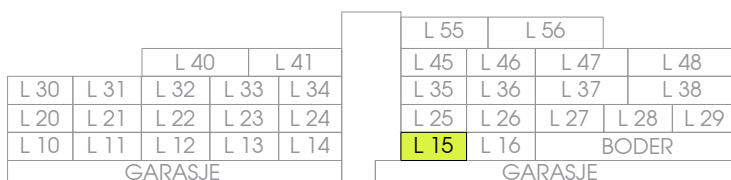

# LØNVARDS TOPPEN

OPPDATERT 24.01.22

## LEILIGHET L15 TYPE A1

AREAL BRA: 58,3 m<sup>2</sup>  
 P - AREAL: 58,3 m<sup>2</sup>  
 SPORTSBOD: 5,5 m<sup>2</sup>  
 TERRASSE: 42,8 m<sup>2</sup>

0 0.2 1 2 5 10M

1:100