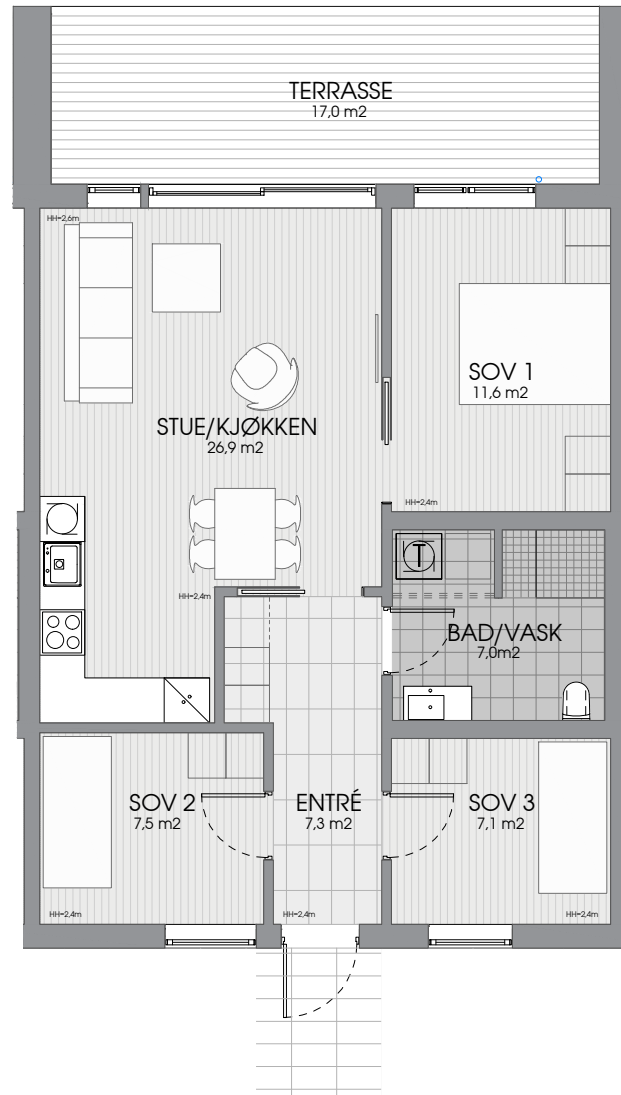

LØNVARDS TOPPEN

OPPDATERT 24.01.22

LEILIGHET L13 TYPE H

AREAL BRA: 71,3 m²
 P - AREAL: 71,3 m²
 SPORTSBOD: 5,0 m²
 TERRASSE: 17,0 m²

0 0.2 1 2 5 10M

1:100