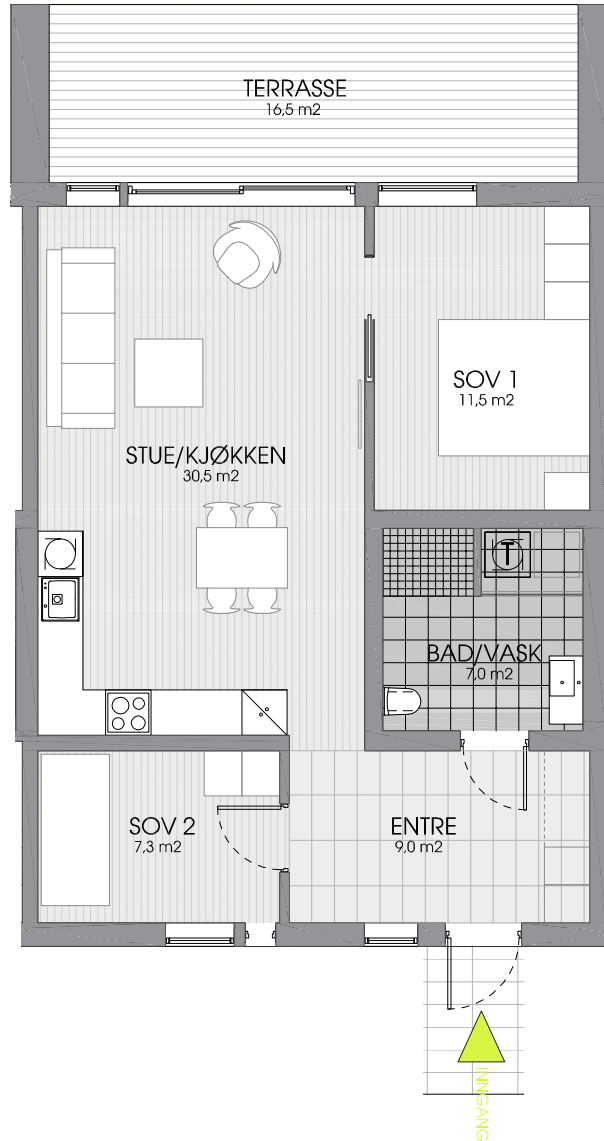

LØNVARDS TOPPEN

					L 40	L 41					L 55	L 56
L 30	L 31	L 32	L 33	L 34	L 45	L 46	L 47	L 48				
L 20	L 21	L 22	L 23	L 24	L 35	L 36	L 37	L 38				
L 10	L 11	L 12	L 13	L 14	L 25	L 26	L 27	L 28	L 29	BODER		
GARASJE					GARASJE							

LEILIGHET L11 TYPE D

AREAL BRA: 68,9 m²
 P - AREAL: 68,9 m²
 SPORTSBOD: 5,0 m²
 TERRASSE: 16,5 m²